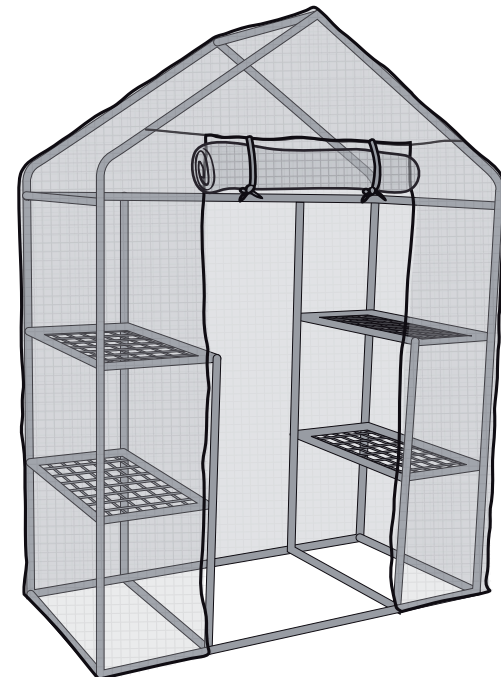

**Big<sup>+</sup>**

Invernadero de 4 baldas PE  
PE 4 shelves walk-in greenhouse  
Serre 4 étagères PE  
Estufa 4 prateleiras PE  
θερμοκήπιο PE με 4 ράφια

**143x73x195 cm**