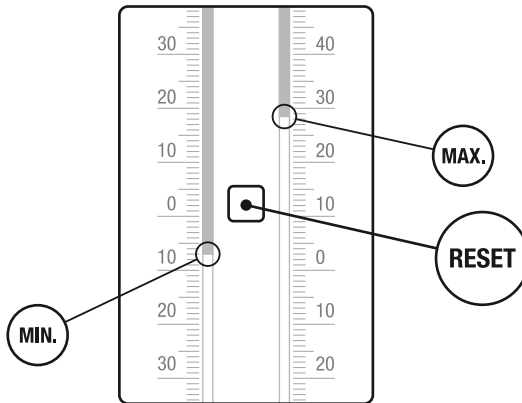

Sin mercurio
Mercury free
Sans mercure
Sem mercúrio
Χωρίς υδράργυρο
Hayir civa

WWW.JARDINYNATURA.ES
Designed by J&N in Barcelona
Made in P.R.C.

JARDÍN Y NATURA
OUTDOOR & GARDEN PRODUCTS S.L.

OPTICA S/N · Pol. Ind. Santa Rita
08755 Barcelona · SPAIN · CIF B64007230